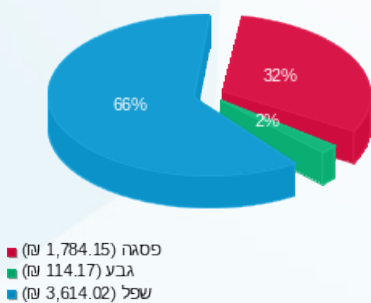

13/08/23 תאריך הפקה:
31/07/23 תאריך קריאה נוכחית:
01/07/23 תאריך קריאה קודמת:

שם דייר: גוטה
שם אתר: מגדלי TLV צפון

לקוח/ה נכבד/ה, אנו מתכבדים להגיש את חישוב צריכת החשמל לתקופה 01/07/23 - 31/07/23:

גוטה - 2 - 16224972(3x125)

סוג תעריף	סוג צריכה	קריאה קודמת	קריאה נוכחית	סה"כ צריכה בקוט"ש	מחיר לקוט"ש בא"ג	סה"כ לתשלום
פרטי חשבון עבור תאריכים:			01/07/23	31/07/23		
777	פסגה	157,073.54	157,815.80	742.26	141.31	1,048.88 ₪
778	גבע	36,624.80	36,624.80	0.00	41.15	0.00 ₪
779	שפל	131,032.20	138,495.40	7,463.20	41.15	3,071.11 ₪

גוטה יחי סינון - 3 - 16254239(3x20)

סוג תעריף	סוג צריכה	קריאה קודמת	קריאה נוכחית	סה"כ צריכה בקוט"ש	מחיר לקוט"ש בא"ג	סה"כ לתשלום
פרטי חשבון עבור תאריכים:			01/07/23	31/07/23		
777	פסגה	34,765.24	35,285.56	520.32	141.31	735.26 ₪
778	גבע	10,144.46	10,421.90	277.44	41.15	114.17 ₪
779	שפל	18,089.38	19,408.72	1,319.34	41.15	542.91 ₪

סה"כ לדירה:

פסגה	גבע	שפל	סה"כ	שיא ביקוש
1,262.58	277.44	8,782.54	10,322.56	42.83
1,784.15 ₪	114.17 ₪	3,614.02 ₪	5,512.33 ₪	

סה"כ צריכה
סה"כ לתשלום

210.98 ₪	תשלום קבוע	
29.15 ₪	תשלום עבור גודל חיבור בKVA (3x145)	
5,752.45 ₪	סה"כ לתשלום	לא כולל מע"מ

התפלגות חיוב בש"ח לפי תע"ז