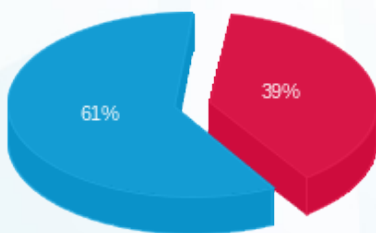

סה"כ לדייר:

פסגה	גבע	שפל	סה"כ	שיא ביקוש
55.90	0.00	353.90	409.80	1.74
₪ 72.65	₪ 0.00	₪ 115.30	₪ 187.95	

סה"כ צריכה

סה"כ לתשלום

₪ 0.00	<b>תשלום קבוע</b>	
₪ 0.00	<b>תשלום עבור גודל חיבור בKVA (0x0)</b>	
₪ 187.95	<b>סה"כ לתשלום</b>	<b>לא כולל מע"מ</b>

התפלגות חיוב בש"ח לפי תע"ז

- פסגה (₪ 72.65)
- גבע (₪ 0.00)
- שפל (₪ 115.30)

הסטוריית צריכה בקוט"ש