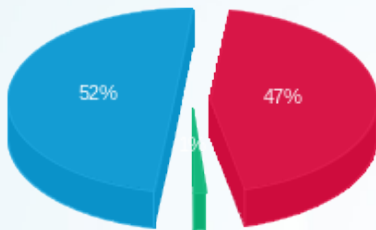

סה"כ לדירה:

פסגה	גבע	שפל	סה"כ	שיא ביקוש
2,352.95	197.28	8,903.41	11,453.64	13.70
₪ 3,324.96	₪ 81.18	₪ 3,663.75	₪ 7,069.89	

סה"כ צריכה

סה"כ לתשלום

₪ 210.98	תשלום קבוע	
₪ 80.40	תשלום עבור גודל חיבור בKVA (3x400)	
₪ 7,361.27	סה"כ לתשלום	לא כולל מע"מ

התפלגות חיוב בש"ח לפי תעו"ז