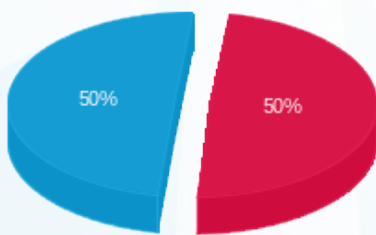

13/08/23 תאריך הפקה:
31/07/23 תאריך קריאה נוכחית:
01/07/23 תאריך קריאה קודמת:

שם דייר: קומה 20 - 1 פליין אי די
שם אתר: מגדלי TLV - דרום

לקוח/ה נכבד/ה, אנו מתכבדים להגיש את חישוב צריכת החשמל לתקופה 01/07/23 - 31/07/23:

פליין אי די - 1 - 16224940 (0x0)

סוג תעריף	סוג צריכה	קריאה קודמת	קריאה נוכחית	סה"כ צריכה בקוט"ש	מחיר לקוט"ש בא"ג	סה"כ לתשלום
פרטי חשבון עבור תאריכים:						
777	פסגה	01/07/23	31/07/23	45.40	129.96	59.00 ₪
778	גבע	1,600.00	1,600.00	0.00	32.58	0.00 ₪
779	שפל	4,233.60	4,417.10	183.50	32.58	59.78 ₪

סה"כ לדייר:

פסגה	גבע	שפל	סה"כ	שיא ביקוש
45.40	0.00	183.50	228.90	3.03
59.00 ₪	0.00 ₪	59.78 ₪	118.79 ₪	

סה"כ צריכה
סה"כ לתשלום

0.00 ₪	תשלום קבוע	
0.00 ₪	תשלום עבור גודל חיבור בKVA (0x0)	
118.79 ₪	סה"כ לתשלום	לא כולל מע"מ

התפלגות חיוב בש"ח לפי תע"ז