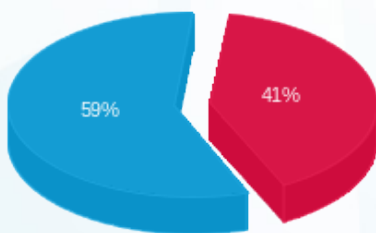

סה"כ לדייר:

פסגה	גבע	שפל	סה"כ	שיא ביקוש
58.20	0.00	329.90	388.10	1.83
₪ 75.64	₪ 0.00	₪ 107.48	₪ 183.12	

סה"כ צריכה

סה"כ לתשלום

₪ 0.00	<b>תשלום קבוע</b>	
₪ 0.00	<b>תשלום עבור גודל חיבור בKVA (0x0)</b>	
₪ 183.12	<b>סה"כ לתשלום</b>	<b>לא כולל מע"מ</b>

התפלגות חיוב בש"ח לפי תע"ז

- פסגה (₪ 75.64)
- גבע (₪ 0.00)
- שפל (₪ 107.48)

הסטוריית צריכה בקוט"ש