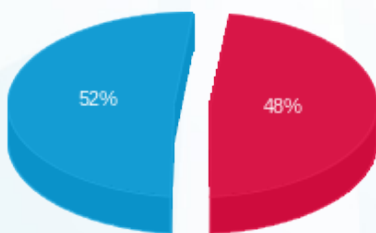

סה"כ לדייר:

שיא ביקוש	סה"כ	שפל	גבע	פסגה
1.40	236.30	191.20	0.00	45.10
	₪ 120.90	₪ 62.29	₪ 0.00	₪ 58.61

סה"כ צריכה

סה"כ לתשלום

₪ 0.00	<b>תשלום קבוע</b>	
₪ 0.00	<b>תשלום עבור גודל חיבור בKVA (0x0)</b>	
₪ 120.90	<b>סה"כ לתשלום</b>	<b>לא כולל מע"מ</b>

התפלגות חיוב בש"ח לפי תע"ז

■ פסגה (₪ 58.61)  
■ גבע (₪ 0.00)  
■ שפל (₪ 62.29)

הסטוריית צריכה בקוט"ש

■ פסגה ■ גבע ■ שפל