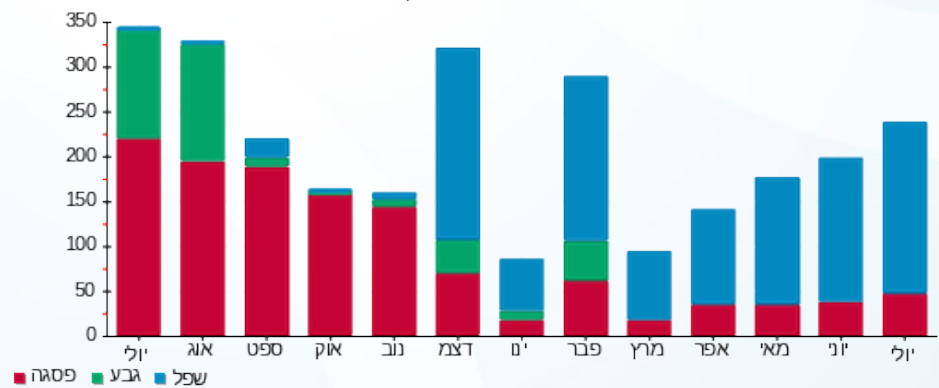

סה"כ לדייר:

שיא ביקוש	סה"כ	שפל	גבע	פסגה
1.40	236.30	191.20	0.00	45.10
	₪ 120.90	₪ 62.29	₪ 0.00	₪ 58.61

סה"כ צריכה

סה"כ לתשלום

₪ 0.00	<b>תשלום קבוע</b>	
₪ 0.00	<b>תשלום עבור גודל חיבור בKVA (0x0)</b>	
₪ 120.90	<b>סה"כ לתשלום</b>	<b>לא כולל מע"מ</b>

התפלגות חיוב בש"ח לפי תע"ז

■ פסגה (₪ 58.61)  
■ גבע (₪ 0.00)  
■ שפל (₪ 62.29)

הסטוריית צריכה בקוט"ש

■ פסגה ■ גבע ■ שפל