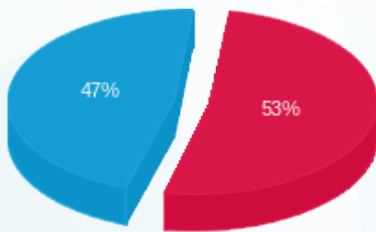

13/08/23 תאריך הפקה:
31/07/23 תאריך קריאה נוכחית:
01/07/23 תאריך קריאה קודמת:

שם דייר: קומה 31 - ראדיס לאבס
שם אתר: מגדלי TLV - דרום

לקוח/ה נכבד/ה, אנו מתכבדים להגיש את חישוב צריכת החשמל לתקופה 01/07/23 - 31/07/23:

קומה 31 ארדיס לאבס - 2 - 16224922(0x0)

סוג תעריף	סוג צריכה	קריאה קודמת	קריאה נוכחית	סה"כ צריכה בקוט"ש	מחיר לקוט"ש בא"ג	סה"כ לתשלום
פרטי חשבון עבור תאריכים:						
777	פסגה	01/07/23	31/07/23	141.20	129.96	183.50 ₪
778	גבע	1,969.30	1,969.30	0.00	32.58	0.00 ₪
779	שפל	7,545.60	8,050.10	504.50	32.58	164.37 ₪

סה"כ לדייר:

פסגה	גבע	שפל	סה"כ	שיא ביקוש
141.20	0.00	504.50	645.70	1.92
183.50 ₪	0.00 ₪	164.37 ₪	347.87 ₪	

סה"כ צריכה
סה"כ לתשלום

0.00 ₪	תשלום קבוע	
0.00 ₪	תשלום עבור גודל חיבור בKVA (0x0)	
347.87 ₪	סה"כ לתשלום	לא כולל מע"מ

התפלגות חיוב בש"ח לפי תעו"ז