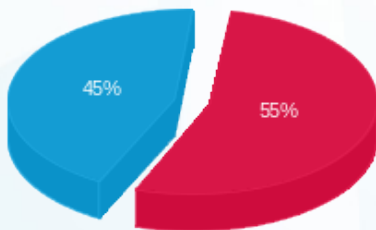

13/08/23 תאריך הפקה:
31/07/23 תאריך קריאה נוכחית:
01/07/23 תאריך קריאה קודמת:

שם דייר: קומה 33 - בית ספר לבגרויות גבע
שם אתר: מגדלי TLV - דרום

לקוח/ה נכבד/ה, אנו מתכבדים להגיש את חישוב צריכת החשמל לתקופה 01/07/23 - 31/07/23:

קומה 33 - בית ספר לבגרויות גבע - 1 - 16224947(0x0)

סוג תעריף	סוג צריכה	קריאה קודמת	קריאה נוכחית	סה"כ צריכה בקוט"ש	מחיר לקוט"ש בא"ג	סה"כ לתשלום
פרטי חשבון עבור תאריכים:						
777	פסגה	01/07/23	31/07/23	113.60	129.96	147.63 ₪
778	גבע	4,422.60	4,422.60	0.00	32.58	0.00 ₪
779	שפל	7,896.20	8,261.60	365.40	32.58	119.05 ₪

סה"כ לדייר:

פסגה	גבע	שפל	סה"כ	שיא ביקוש
113.60	0.00	365.40	479.00	2.59
147.63 ₪	0.00 ₪	119.05 ₪	266.68 ₪	

סה"כ צריכה
סה"כ לתשלום

0.00 ₪	תשלום קבוע	
0.00 ₪	תשלום עבור גודל חיבור בKVA (0x0)	
266.68 ₪	סה"כ לתשלום	לא כולל מע"מ

התפלגות חיוב בש"ח לפי תעו"ז