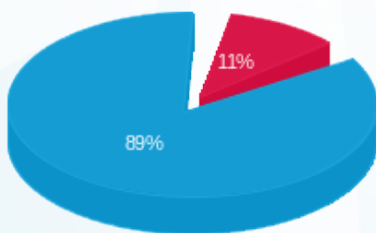

סה"כ לדייר:

פסגה	גבע	שפל	סה"כ	שיא ביקוש
3.70	0.00	123.50	127.20	1.22
4.81 ₪	0.00 ₪	40.24 ₪	45.04 ₪	

סה"כ צריכה

סה"כ לתשלום

0.00 ₪	תשלום קבוע	
0.00 ₪	תשלום עבור גודל חיבור בKVA (0x0)	
45.04 ₪	סה"כ לתשלום	לא כולל מע"מ

התפלגות חיוב בש"ח לפי תעו"ז

- פסגה (4.81 ₪)
- גבע (0.00 ₪)
- שפל (40.24 ₪)

הסטוריית צריכה בקוט"ש