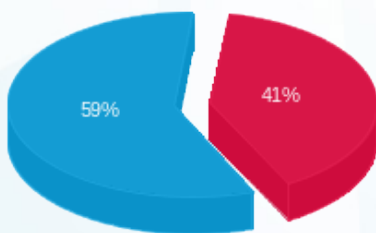

סה"כ לדייר:

פסגה	גבע	שפל	סה"כ	שיא ביקוש
63.70	0.00	369.30	433.00	1.78
82.78 ₪	0.00 ₪	120.32 ₪	203.10 ₪	

סה"כ צריכה

סה"כ לתשלום

0.00 ₪	תשלום קבוע	
0.00 ₪	תשלום עבור גודל חיבור ב KVA (0x0)	
203.10 ₪	סה"כ לתשלום	לא כולל מע"מ

התפלגות חיוב בש"ח לפי תעו"ז

- פסגה (82.78 ₪) - 59%
- גבע (0.00 ₪) - 0%
- שפל (120.32 ₪) - 41%

הסטוריית צריכה בקוט"ש