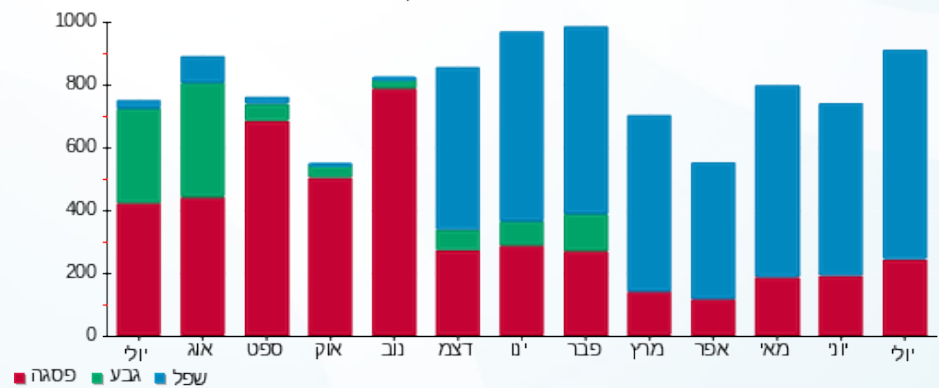

סה"כ לדייר:

פסגה	גבע	שפל	סה"כ	שיא ביקוש
235.60	0.00	668.80	904.40	133.17
306.19 ₪	0.00 ₪	217.90 ₪	524.08 ₪	

סה"כ צריכה

סה"כ לתשלום

0.00 ₪	תשלום קבוע	
0.00 ₪	תשלום עבור גודל חיבור בKVA (0x0)	
524.08 ₪	סה"כ לתשלום	לא כולל מע"מ

התפלגות חיוב בש"ח לפי תעו"ז

- פסגה (₪ 306.19)
- גבע (₪ 0.00)
- שפל (₪ 217.90)

הסטוריית צריכה בקוט"ש

- פסגה
- גבע
- שפל