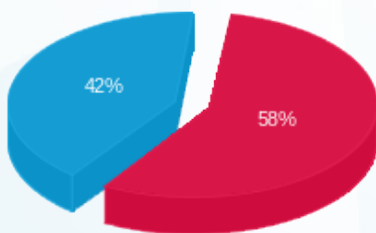

סה"כ לדייר:

פסגה	גבע	שפל	סה"כ	שיא ביקוש
235.60	0.00	668.80	904.40	133.17
306.19 ₪	0.00 ₪	217.90 ₪	524.08 ₪	

סה"כ צריכה

סה"כ לתשלום

0.00 ₪	תשלום קבוע	
0.00 ₪	תשלום עבור גודל חיבור בKVA (0x0)	
524.08 ₪	סה"כ לתשלום	לא כולל מע"מ

התפלגות חיוב בש"ח לפי תעו"ז

- פסגה (₪ 306.19)
- גבע (₪ 0.00)
- שפל (₪ 217.90)

הסטוריית צריכה בקוט"ש

- פסגה
- גבע
- שפל