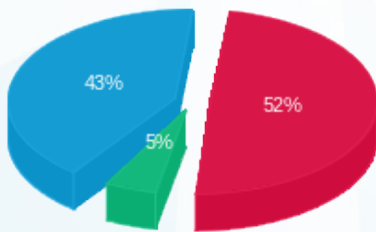

סה"כ לדייר:

שיא ביקוש	סה"כ	שפל	גבע	פסגה
8.26	1,160.60	791.30	92.90	276.40
	₪ 754.43	₪ 325.62	₪ 38.23	₪ 390.58

סה"כ צריכה

סה"כ לתשלום

₪ 210.98	תשלום קבוע	
₪ 4.15	תשלום עבור גודל חיבור בKVA (3x40)	
₪ 969.56	סה"כ לתשלום	לא כולל מע"מ

התפלגות חיוב בש"ח לפי תעו"ז

■ פסגה (₪ 390.58) 52%
■ גבע (₪ 38.23) 5%
■ שפל (₪ 325.62) 43%

הסטוריית צריכה בקוט"ש

■ פסגה
■ גבע
■ שפל