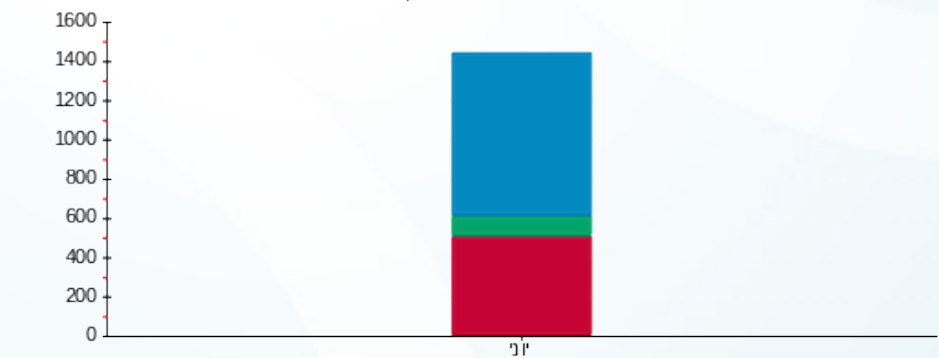

סה"כ לדייר:

שיא ביקוש	סה"כ	שפל	גבע	פסגה
8.26	1,160.60	791.30	92.90	276.40
	₪ 754.43	₪ 325.62	₪ 38.23	₪ 390.58

סה"כ צריכה

סה"כ לתשלום

₪ 210.98	תשלום קבוע	
₪ 4.15	תשלום עבור גודל חיבור בKVA (3x40)	
₪ 969.56	סה"כ לתשלום	לא כולל מע"מ

התפלגות חיוב בש"ח לפי תעו"ז

■ פסגה (₪ 390.58) 52%
■ גבע (₪ 38.23) 5%
■ שפל (₪ 325.62) 43%

הסטוריית צריכה בקוט"ש

■ פסגה
■ גבע
■ שפל