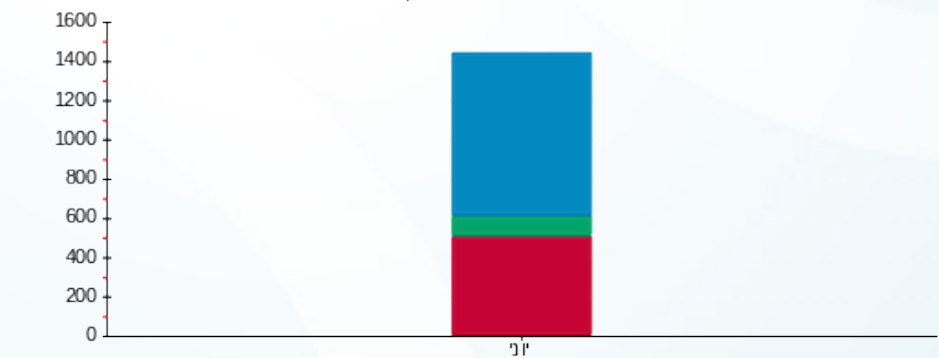

הסטוריית צריכה בקוט"ש