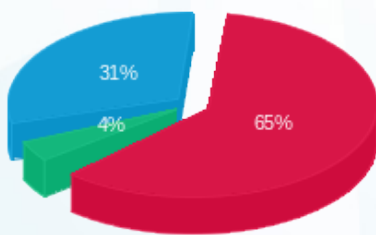

סה"כ לדייר:

שיא ביקוש	סה"כ	שפל	גבע	פסגה
8.26	1,432.40	830.50	103.10	498.80
	1,089.03 ₪	341.75 ₪	42.43 ₪	704.85 ₪

סה"כ צריכה

סה"כ לתשלום

210.98 ₪	<b>תשלום קבוע</b>	
7.78 ₪	<b>תשלום עבור גודל חיבור בKVA (3x40)</b>	
1,307.79 ₪	<b>סה"כ לתשלום</b>	<b>לא כולל מע"מ</b>

התפלגות חיוב בש"ח לפי תעו"ז

■ פסגה (704.85 ₪)  
■ גבע (42.43 ₪)  
■ שפל (341.75 ₪)

הסטוריית צריכה בקוט"ש

■ פסגה ■ גבע ■ שפל