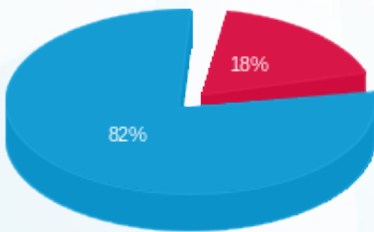

15/08/23 תאריך הפקה:
31/07/23 תאריך קריאה נוכחית:
01/07/23 תאריך קריאה קודמת:

שם דייר: בניין B קומה 4 מכון אדם (B-68)
שם אתר: אפריקה ישראל GDI

לקוח/ה נכבד/ה, אנו מתכבדים להגיש את חישוב צריכת החשמל לתקופה 01/07/23 - 31/07/23:

בניין B קומה 4 מכון אדם (4 - 20065398) (3x32) - B-68

סה"כ לתשלום	מחיר לקוט"ש בא"ג	סה"כ צריכה בקוט"ש	קריאה נוכחית	קריאה קודמת	סוג צריכה	סוג תעריף
			31/07/23	01/07/23		פרטי חשבון עבור תאריכים:
16.11 ₪	141.31	11.40	11.40	0.00	פסגה	777
0.00 ₪	41.15	0.00	0.00	0.00	גבע	778
74.51 ₪	41.15	181.08	181.08	0.00	שפל	779

סה"כ לדייר:

שיא ביקוש	סה"כ	שפל	גבע	פסגה
3.10	192.48	181.08	0.00	11.40
	90.62 ₪	74.51 ₪	0.00 ₪	16.11 ₪

סה"כ צריכה
סה"כ לתשלום

210.98 ₪	תשלום קבוע	
6.43 ₪	תשלום עבור גודל חיבור בKVA (3x32)	
308.04 ₪	סה"כ לתשלום	לא כולל מע"מ

התפלגות חיוב בש"ח לפי תעו"ז