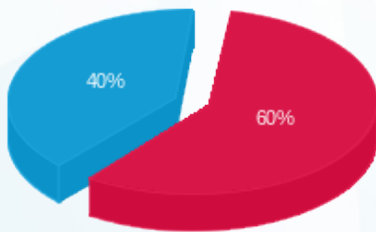

סה"כ לדייר:

פסגה	גבע	שפל	סה"כ	שיא ביקוש
4,668.00	0.00	10,607.20	15,275.20	285.32
6,596.35 ₪	0.00 ₪	4,364.86 ₪	10,961.21 ₪	

סה"כ צריכה

סה"כ לתשלום

210.98 ₪	תשלום קבוע	
80.40 ₪	תשלום עבור גודל חיבור בKVA (3x400)	
11,252.60 ₪	סה"כ לתשלום	לא כולל מע"מ

התפלגות חיוב בש"ח לפי תעו"ז

■ פסגה (6,596.35 ₪)
■ גבע (0.00 ₪)
■ שפל (4,364.86 ₪)

הסטוריית צריכה בקוט"ש