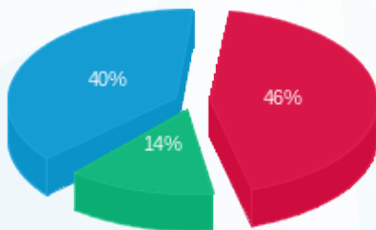

סה"כ לדייר:

שיא ביקוש	סה"כ	שפל	גבע	פסגה
0.36	84.50	49.65	17.95	16.90
	51.70 ₪	20.43 ₪	7.39 ₪	23.88 ₪

סה"כ צריכה

סה"כ לתשלום

0.00 ₪	<b>תשלום קבוע</b>	
8.04 ₪	<b>תשלום עבור גודל חיבור בKVA (3x40)</b>	
59.74 ₪	<b>סה"כ לתשלום</b>	<b>לא כולל מע"מ</b>

התפלגות חיוב בש"ח לפי תעו"ז

- פסגה (23.88 ₪)
- גבע (7.39 ₪)
- שפל (20.43 ₪)

הסטוריית צריכה בקוט"ש