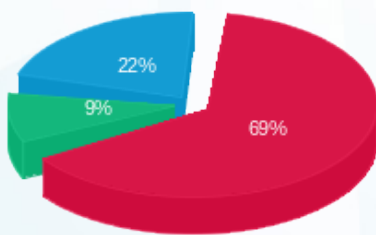

סה"כ לדייר:

פסגה	גבע	שפל	סה"כ	שיא ביקוש
585.90	276.10	636.30	1,498.30	10.27
827.94 ₪	113.62 ₪	261.84 ₪	1,203.39 ₪	

סה"כ צריכה

סה"כ לתשלום

37.91 ₪	תשלום קבוע	
16.08 ₪	תשלום עבור גודל חיבור בKVA (3x80)	
1,257.38 ₪	סה"כ לתשלום	לא כולל מע"מ

התפלגות חיוב בש"ח לפי תע"ז

- פסגה (827.94 ₪) 69%
- גבע (113.62 ₪) 22%
- שפל (261.84 ₪) 9%

הסטוריית צריכה בקוט"ש