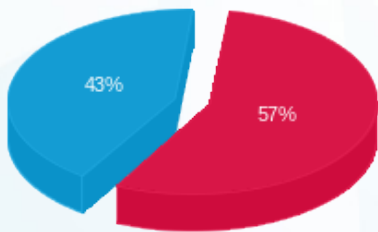

15/08/23 תאריך הפקה:
31/07/23 תאריך קריאה נוכחית:
01/07/23 תאריך קריאה קודמת:

שם דייר: *52254 - 17 לוח מ"א 4 גלובוס
שם אתר: הקיריין

לקוח/ה נכבד/ה, אנו מתכבדים להגיש את חישוב צריכת החשמל לתקופה **01/07/23 - 31/07/23**:

52254 - 17 לוח מ"א 4 גלובוס - 1 - (3x630)22048022

סוג תעריף	סוג צריכה	קריאה קודמת	קריאה נוכחית	סה"כ צריכה בקוט"ש	מחיר לקוט"ש בא"ג	סה"כ לתשלום
פרטי חשבון עבור תאריכים:						
777	פסגה	01/07/23	31/07/23	2,723.58	141.31	3,848.69 ₪
778	גבע	960.00	960.00	0.00	41.15	0.00 ₪
779	שפל	7,284.60	14,235.24	6,950.64	41.15	2,860.19 ₪

סה"כ לדייר:

פסגה	גבע	שפל	סה"כ	שיא ביקוש
2,723.58	0.00	6,950.64	9,674.22	25.54
3,848.69 ₪	0.00 ₪	2,860.19 ₪	6,708.88 ₪	

סה"כ צריכה
סה"כ לתשלום

210.98 ₪	תשלום קבוע	
126.63 ₪	תשלום עבור גודל חיבור בKVA (3x630)	
7,046.49 ₪	סה"כ לתשלום	לא כולל מע"מ

התפלגות חיוב בש"ח לפי תעו"ז