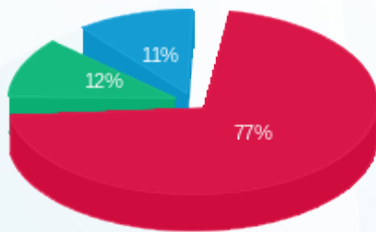

סה"כ לדייר:

פסגה	גבע	שפל	סה"כ	שיא ביקוש
141.15	73.39	71.38	285.92	3.70
199.46 ₪	30.20 ₪	29.37 ₪	259.04 ₪	

סה"כ צריכה
 סה"כ לתשלום

210.98 ₪	תשלום קבוע
8.04 ₪	תשלום עבור גודל חיבור בKVA (3x40)
478.06 ₪	סה"כ לתשלום

לא כולל מע"מ

התפלגות חיוב בש"ח לפי תעו"ז

■ פסגה (199.46 ₪)
 ■ גבע (30.20 ₪)
 ■ שפל (29.37 ₪)

הסטוריית צריכה בקוט"ש

■ פסגה ■ גבע ■ שפל