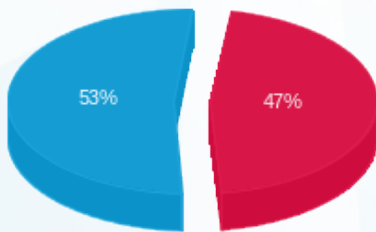

15/08/23 תאריך הפקה:
14/08/23 תאריך קריאה נוכחית:
01/08/23 תאריך קריאה קודמת:

שם דייר: חומוס יוסף
שם אתר: קניון הכיכר

לקוח/ה נכבד/ה, אנו מתכבדים להגיש את חישוב צריכת החשמל לתקופה 01/08/23 - 14/08/23:

חומוס יוסף - 13 - 13044113(3x100)

סוג תעריף	סוג צריכה	קריאה קודמת	קריאה נוכחית	סה"כ צריכה בקוט"ש	מחיר לקוט"ש בא"ג	סה"כ לתשלום
פרטי חשבון עבור תאריכים:						
777	פסגה	01/08/23	14/08/23	794.40	141.31	1,122.57 ₪
778	גבע	18,661.60	18,661.60	0.00	41.15	0.00 ₪
779	שפל	57,840.30	60,873.10	3,032.80	41.15	1,248.00 ₪

סה"כ לדייר:

פסגה	גבע	שפל	סה"כ	שיא ביקוש
794.40	0.00	3,032.80	3,827.20	32.87
1,122.57 ₪	0.00 ₪	1,248.00 ₪	2,370.56 ₪	

סה"כ צריכה
סה"כ לתשלום

210.98 ₪	תשלום קבוע	
9.08 ₪	תשלום עבור גודל חיבור בKVA (3x100)	
2,590.62 ₪	סה"כ לתשלום	לא כולל מע"מ

התפלגות חיוב בש"ח לפי תעו"ז