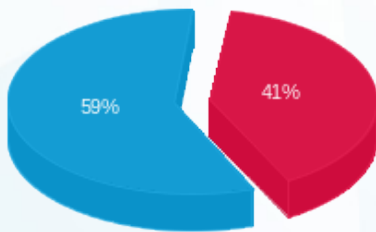

16/08/23 תאריך הפקה:
31/07/23 תאריך קריאה נוכחית:
01/07/23 תאריך קריאה קודמת:

שם דייר: מונאקטיב - מחסן מפסק Q160
שם אתר: מאזדה 2

לקוח/ה נכבד/ה, אנו מתכבדים להגיש את חישוב צריכת החשמל לתקופה 01/07/23 - 31/07/23:

מונאקטיב - מחסן מפסק 2 - 16092215 (3x160) Q160

סוג תעריף	סוג צריכה	קריאה קודמת	קריאה נוכחית	סה"כ צריכה בקוט"ש	מחיר לקוט"ש בא"ג	סה"כ לתשלום
פרטי חשבון עבור תאריכים:						
777	פסגה	01/07/23	31/07/23	144.45	141.31	204.12 ₪
778	גבע	1,713.85	1,713.85	0.00	41.15	0.00 ₪
779	שפל	8,965.95	9,687.05	721.10	41.15	296.73 ₪

סה"כ לדייר:

פסגה	גבע	שפל	סה"כ	שיא ביקוש
144.45	0.00	721.10	865.55	4.64
204.12 ₪	0.00 ₪	296.73 ₪	500.85 ₪	

סה"כ צריכה
סה"כ לתשלום

0.00 ₪	תשלום קבוע	
32.16 ₪	תשלום עבור גודל חיבור בKVA (3x160)	
533.02 ₪	סה"כ לתשלום	לא כולל מע"מ

התפלגות חיוב בש"ח לפי תעו"ז