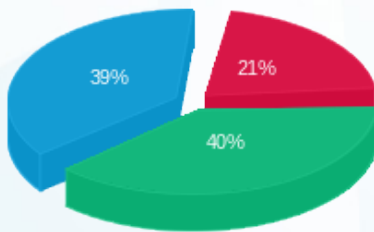

17/08/23 תאריך הפקה:
16/08/23 תאריך קריאה נוכחית:
01/08/23 תאריך קריאה קודמת:

שם דייר: דיאדורה
שם אתר: עמק סנטר עפולה

לקוח/ה נכבד/ה, אנו מתכבדים להגיש את חישוב צריכת החשמל לתקופה 01/08/23 - 16/08/23:

דיאדורה - 1 - 23000063 (3x160)

סה"כ לתשלום	מחיר לקוט"ש בא"ג	סה"כ צריכה בקוט"ש	קריאה נוכחית	קריאה קודמת	סוג צריכה	סוג תעריף
			16/08/23	01/08/23		פרטי חשבון עבור תאריכים:
₪ 932.79	41.15	2,266.80	2,266.80	0.00	פסגה	777
₪ 1,749.00	98.38	1,777.80	1,777.80	0.00	גבע	778
₪ 1,680.60	51.66	3,253.20	3,253.20	0.00	שפל	779

סה"כ לדייר:

שיא ביקוש	סה"כ	שפל	גבע	פסגה
26.13	7,297.80	3,253.20	1,777.80	2,266.80
	₪ 4,362.39	₪ 1,680.60	₪ 1,749.00	₪ 932.79

סה"כ צריכה
סה"כ לתשלום

₪ 210.98	תשלום קבוע	
₪ 16.60	תשלום עבור גודל חיבור בKVA (3x160)	
₪ 4,589.97	סה"כ לתשלום	לא כולל מע"מ

התפלגות חיוב בש"ח לפי תעו"ז