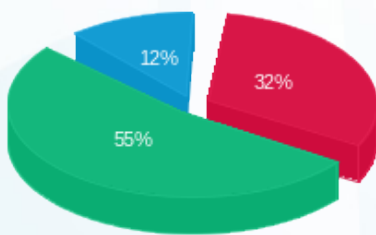

17/08/23 תאריך הפקה:
16/08/23 תאריך קריאה נוכחית:
01/08/23 תאריך קריאה קודמת:

שם דייר: 24/7
שם אתר: עמק סנטר עפולה

לקוח/ה נכבד/ה, אנו מתכבדים להגיש את חישוב צריכת החשמל לתקופה 01/08/23 - 16/08/23:

24/7 - 4 - 23000063(3x250)

סוג תעריף	סוג צריכה	קריאה קודמת	קריאה נוכחית	סה"כ צריכה בקוט"ש	מחיר לקוט"ש בא"ג	סה"כ לתשלום
פרטי חשבון עבור תאריכים:						
777	פסגה	01/08/23	16/08/23	1,749.00	41.15	719.71 ₪
778	גבע	0.00	1,250.60	1,250.60	98.38	1,230.34 ₪
779	שפל	0.00	526.20	526.20	51.66	271.83 ₪

סה"כ לדייר:

פסגה	גבע	שפל	סה"כ	שיא ביקוש
1,749.00	1,250.60	526.20	3,525.80	0.08
719.71 ₪	1,230.34 ₪	271.83 ₪	2,221.89 ₪	

סה"כ צריכה
סה"כ לתשלום

210.98 ₪	תשלום קבוע	
25.94 ₪	תשלום עבור גודל חיבור בKVA (3x250)	
2,458.81 ₪	סה"כ לתשלום	לא כולל מע"מ

התפלגות חיוב בש"ח לפי תעו"ז