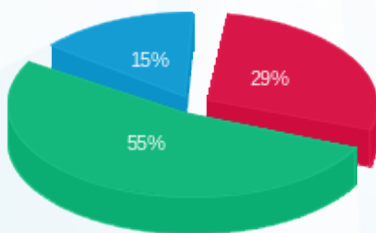

17/08/23 תאריך הפקדה:
16/08/23 תאריך קריאה נוכחית:
01/08/23 תאריך קריאה קודמת:

שם דייר: באג חדש
שם אתר: עמק סנטר עפולה

לקוח/ה נכבד/ה, אנו מתכבדים להגיש את חישוב צריכת החשמל לתקופה 01/08/23 - 16/08/23:

באג חדש - 2 - (3x80)23000064

סוג תעריף	סוג צריכה	קריאה קודמת	קריאה נוכחית	סה"כ צריכה בקוט"ש	מחיר לקוט"ש בא"ג	סה"כ לתשלום
פרטי חשבון עבור תאריכים:						
777	פסגה	01/08/23	16/08/23	349.95	41.15	144.00 ₪
778	גבע	0.00	277.65	277.65	98.38	273.15 ₪
779	שפל	0.00	147.40	147.40	51.66	76.15 ₪

סה"כ לדייר:

פסגה	גבע	שפל	סה"כ	שיא ביקוש
349.95	277.65	147.40	775.00	0.48
144.00 ₪	273.15 ₪	76.15 ₪	493.30 ₪	

סה"כ צריכה
סה"כ לתשלום

210.98 ₪	תשלום קבוע	
8.30 ₪	תשלום עבור גודל חיבור בKVA (3x80)	
712.58 ₪	סה"כ לתשלום	לא כולל מע"מ

התפלגות חיוב בש"ח לפי תעו"ז