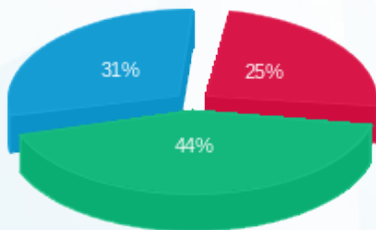

17/08/23 תאריך הפקה:
16/08/23 תאריך קריאה נוכחית:
01/08/23 תאריך קריאה קודמת:

שם דייר: מקדונלדס
שם אתר: עמק סנטר עפולה

לקוח/ה נכבד/ה, אנו מתכבדים להגיש את חישוב צריכת החשמל לתקופה 01/08/23 - 16/08/23:

מקדונלדס - 3 - (3x160)23000057

סוג תעריף	סוג צריכה	קריאה קודמת	קריאה נוכחית	סה"כ צריכה בקוט"ש	מחיר לקוט"ש בא"ג	סה"כ לתשלום
פרטי חשבון עבור תאריכים:						
777	פסגה	01/08/23	16/08/23	3,667.40	41.15	1,509.14 ₪
778	גבע	0.00	2,715.40	2,715.40	98.38	2,671.41 ₪
779	שפל	0.00	3,557.00	3,557.00	51.66	1,837.55 ₪

סה"כ לדייר:

פסגה	גבע	שפל	סה"כ	שיא ביקוש
3,667.40	2,715.40	3,557.00	9,939.80	18.07
1,509.14 ₪	2,671.41 ₪	1,837.55 ₪	6,018.09 ₪	

סה"כ צריכה
סה"כ לתשלום

210.98 ₪	תשלום קבוע	
16.60 ₪	תשלום עבור גודל חיבור בKVA (3x160)	
6,245.67 ₪	סה"כ לתשלום	לא כולל מע"מ

התפלגות חיוב בש"ח לפי תע"ז