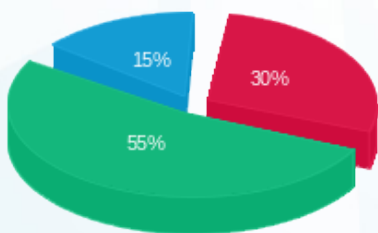

17/08/23 תאריך הפקה:
16/08/23 תאריך קריאה נוכחית:
01/08/23 תאריך קריאה קודמת:

שם דייר: סטימצקי
שם אתר: עמק סנטר עפולה

לקוח/ה נכבד/ה, אנו מתכבדים להגיש את חישוב צריכת החשמל לתקופה 01/08/23 - 16/08/23:

סטימצקי - 2 - 23000060 (3x63)

סוג תעריף	סוג צריכה	קריאה קודמת	קריאה נוכחית	סה"כ צריכה בקוט"ש	מחיר לקוט"ש בא"ג	סה"כ לתשלום
פרטי חשבון עבור תאריכים:						
777	פסגה	01/08/23	16/08/23	474.70	41.15	195.34 ₪
778	גבע	0.00	371.50	371.50	98.38	365.48 ₪
779	שפל	0.00	195.80	195.80	51.66	101.15 ₪

סה"כ לדייר:

פסגה	גבע	שפל	סה"כ	שיא ביקוש
474.70	371.50	195.80	1,042.00	0.57
195.34 ₪	365.48 ₪	101.15 ₪	661.97 ₪	

סה"כ צריכה
סה"כ לתשלום

210.98 ₪	תשלום קבוע	
6.54 ₪	תשלום עבור גודל חיבור בKVA (3x63)	
879.49 ₪	סה"כ לתשלום	לא כולל מע"מ

התפלגות חיוב בש"ח לפי תעו"ז