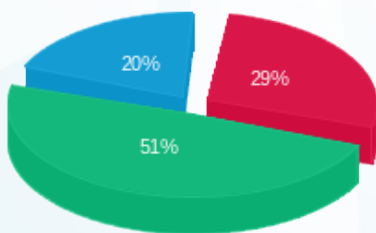

17/08/23 תאריך הפקה:
16/08/23 תאריך קריאה נוכחית:
01/08/23 תאריך קריאה קודמת:

שם דייר: תמנון
שם אתר: עמק סנטר עפולה

לקוח/ה נכבד/ה, אנו מתכבדים להגיש את חישוב צריכת החשמל לתקופה 16/08/23 - 01/08/23:

תמנון - 2 - (3x630)23000061

סוג תעריף	סוג צריכה	קריאה קודמת	קריאה נוכחית	סה"כ צריכה בקוט"ש	מחיר לקוט"ש בא"ג	סה"כ לתשלום
פרטי חשבון עבור תאריכים:						
777	פסגה	01/08/23	16/08/23	2,514.00	41.15	1,034.51 ₪
778	גבע	0.00	1,880.40	1,880.40	98.38	1,849.94 ₪
779	שפל	0.00	1,422.60	1,422.60	51.66	734.92 ₪

סה"כ לדייר:

פסגה	גבע	שפל	סה"כ	שיא ביקוש
2,514.00	1,880.40	1,422.60	5,817.00	0.82
1,034.51 ₪	1,849.94 ₪	734.92 ₪	3,619.36 ₪	

סה"כ צריכה
סה"כ לתשלום

210.98 ₪	תשלום קבוע	
65.36 ₪	תשלום עבור גודל חיבור בKVA (3x630)	
3,895.70 ₪	סה"כ לתשלום	לא כולל מע"מ

התפלגות חיוב בש"ח לפי תע"ז