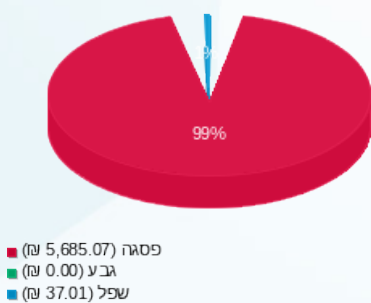

18/08/23 תאריך הפקה:
31/07/23 תאריך קריאה נוכחית:
01/07/23 תאריך קריאה קודמת:

שם דייר: קומה 36 גפן מדיקל
שם אתר: מגדלי לייף B

לקוח/ה נכבד/ה, אנו מתכבדים להגיש את חישוב צריכת החשמל לתקופה 01/07/23 - 31/07/23:

גפן מדיקל קומה 36 - 4 - 21055475 (3x160)

סוג תעריף	סוג צריכה	קריאה קודמת	קריאה נוכחית	סה"כ צריכה בקוט"ש	מחיר לקוט"ש בא"ג	סה"כ לתשלום
			31/07/23	01/07/23	פרטי חשבון עבור תאריכים:	
777	פסגה	0.00	0.00	0.00	141.31	0.00 ₪
778	גבע	0.00	0.00	0.00	41.15	0.00 ₪
779	שפל	0.00	0.00	0.00	41.15	0.00 ₪

ציבורי

סוג תעריף	סוג צריכה	קריאה קודמת	קריאה נוכחית	סה"כ צריכה בקוט"ש	מחיר לקוט"ש בא"ג	סה"כ לתשלום
			31/07/23	01/07/23	פרטי חשבון עבור תאריכים:	
777	פסגה			4,023.117	141.31	5,685.07 ₪
778	גבע			0.000	41.15	0.00 ₪
779	שפל			89.931	41.15	37.01 ₪

סה"כ לדירה:

פסגה	גבע	שפל	סה"כ	שיא ביקוש
4,023.12	0.00	89.93	4,113.05	
5,685.07 ₪	0.00 ₪	37.01 ₪	5,722.07 ₪	

סה"כ צריכה
סה"כ לתשלום

109.00 ₪	תשלום קבוע	
32.16 ₪	תשלום עבור גודל חיבור בKVA (3x160)	
5,863.23 ₪	סה"כ לתשלום	לא כולל מע"מ

התפלגות חיוב בש"ח לפי תע"ז