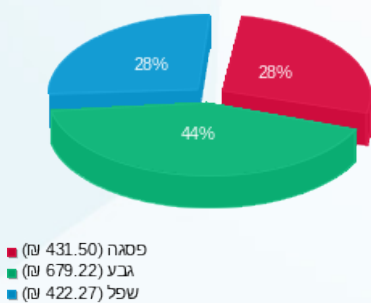

21/08/23 תאריך הפקה:
20/08/23 תאריך קריאה נוכחית:
04/08/23 תאריך קריאה קודמת:

שם דייר: צילדרן פלייס
שם אתר: עמק סנטר עפולה

לקוח/ה נכבד/ה, אנו מתכבדים להגיש את חישוב צריכת החשמל לתקופה 20/08/23 - 04/08/23:

צילדרן פלייס - 4 - (3x250)23000054

סוג תעריף	סוג צריכה	קריאה קודמת	קריאה נוכחית	סה"כ צריכה בקוט"ש	מחיר לקוט"ש בא"ג	סה"כ לתשלום
			20/08/23	04/08/23	פרטי חשבון עבור תאריכים:	
777	פסגה	53.40	1,102.00	1,048.60	41.15	431.50 ₪
778	גבע	47.60	738.00	690.40	98.38	679.22 ₪
779	שפל	1.40	818.80	817.40	51.66	422.27 ₪

ציבורי

סוג תעריף	סוג צריכה	קריאה קודמת	קריאה נוכחית	סה"כ צריכה בקוט"ש	מחיר לקוט"ש בא"ג	סה"כ לתשלום
			20/08/23	04/08/23	פרטי חשבון עבור תאריכים:	
777	פסגה			0.000	41.15	0.00 ₪
778	גבע			0.000	98.38	0.00 ₪
779	שפל			0.000	51.66	0.00 ₪

סה"כ לדייר:

פסגה	גבע	שפל	סה"כ	שיא ביקוש
1,048.60	690.40	817.40	2,556.40	16.45
431.50 ₪	679.22 ₪	422.27 ₪	1,532.98 ₪	

סה"כ צריכה
סה"כ לתשלום

210.98 ₪	תשלום קבוע	
27.56 ₪	תשלום עבור גודל חיבור בKVA (3x250)	
1,771.52 ₪	סה"כ לתשלום	לא כולל מע"מ

התפלגות חיוב בש"ח לפי תע"ז