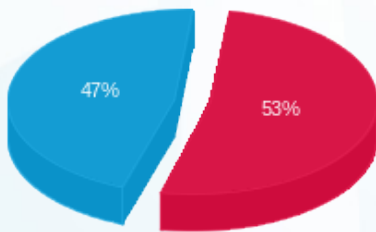

24/08/23 תאריך הפקה:
31/07/23 תאריך קריאה נוכחית:
01/07/23 תאריך קריאה קודמת:

שם דייר: בילבונג
שם אתר: רמות מול זכרון

לקוח/ה נכבד/ה, אנו מתכבדים להגיש את חישוב צריכת החשמל לתקופה 01/07/23 - 31/07/23:

בילבונג - 5 - 81005601 (3x80)

סוג תעריף	סוג צריכה	קריאה קודמת	קריאה נוכחית	סה"כ צריכה בקוט"ש	מחיר לקוט"ש בא"ג	סה"כ לתשלום
פרטי חשבון עבור תאריכים:						
777	פסגה	01/07/23	31/07/23	900.20	141.31	1,272.08 ₪
778	גבע	32,372.90	32,372.90	0.00	41.15	0.00 ₪
779	שפל	62,822.13	65,557.54	2,735.41	41.15	1,125.62 ₪

סה"כ לדייר:

פסגה	גבע	שפל	סה"כ	שיא ביקוש
900.20	0.00	2,735.41	3,635.61	5.10
1,272.08 ₪	0.00 ₪	1,125.62 ₪	2,397.70 ₪	

סה"כ צריכה
סה"כ לתשלום

210.98 ₪	תשלום קבוע	
16.08 ₪	תשלום עבור גודל חיבור בKVA (3x80)	
2,624.76 ₪	סה"כ לתשלום	לא כולל מע"מ

התפלגות חיוב בש"ח לפי תע"ז