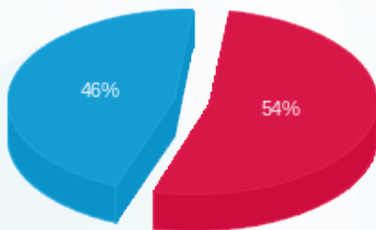

24/08/23 תאריך הפקה:
31/07/23 תאריך קריאה נוכחית:
01/07/23 תאריך קריאה קודמת:

שם דייר: לג'נדה
שם אתר: רמות מול זכרון

לקוח/ה נכבד/ה, אנו מתכבדים להגיש את חישוב צריכת החשמל לתקופה 01/07/23 - 31/07/23:

לג'נדה - 5 - 15114161(3x80)

סוג תעריף	סוג צריכה	קריאה קודמת	קריאה נוכחית	סה"כ צריכה בקוט"ש	מחיר לקוט"ש בא"ג	סה"כ לתשלום
		01/07/23	31/07/23			
777	פסגה	145,225.10	147,009.30	1,784.20	141.31	2,521.25 ₪
778	גבע	78,021.70	78,021.70	0.00	41.15	0.00 ₪
779	שפל	156,855.60	162,133.70	5,278.10	41.15	2,171.94 ₪

סה"כ לדייר:

פסגה	גבע	שפל	סה"כ	שיא ביקוש
1,784.20	0.00	5,278.10	7,062.30	22.02
2,521.25 ₪	0.00 ₪	2,171.94 ₪	4,693.19 ₪	

סה"כ צריכה
סה"כ לתשלום

210.98 ₪	תשלום קבוע	
16.08 ₪	תשלום עבור גודל חיבור בKVA (3x80)	
4,920.25 ₪	סה"כ לתשלום	לא כולל מע"מ

התפלגות חיוב בש"ח לפי תעו"ז