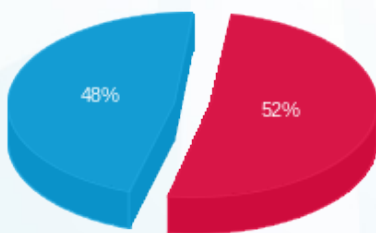

סה"כ לדייר:

פסגה	גבע	שפל	סה"כ	שיא ביקוש
4,461.40	0.00	13,952.60	18,414.00	59.96
6,304.40 ₪	0.00 ₪	5,741.49 ₪	12,045.90 ₪	

סה"כ צריכה

סה"כ לתשלום

210.98 ₪	תשלום קבוע	
20.10 ₪	תשלום עבור גודל חיבור ב KVA (3x100)	
12,276.98 ₪	סה"כ לתשלום	לא כולל מע"מ

התפלגות חיוב בש"ח לפי תעו"ז

■ פסגה (6,304.40 ₪)
■ גבע (0.00 ₪)
■ שפל (5,741.49 ₪)

הסטוריית צריכה בקוט"ש