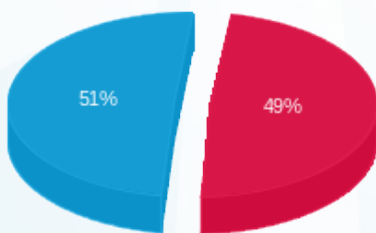

24/08/23 תאריך הפקה:
31/07/23 תאריך קריאה נוכחית:
01/07/23 תאריך קריאה קודמת:

שם דייר: פאב 55
שם אתר: רמות מול זכרון

לקוח/ה נכבד/ה, אנו מתכבדים להגיש את חישוב צריכת החשמל לתקופה 01/07/23 - 31/07/23:

פאב 55 - 4 - 16224993 (3x250)

סה"כ לתשלום	מחיר לקוט"ש בא"ג	סה"כ צריכה בקוט"ש	קריאה נוכחית	קריאה קודמת	סוג צריכה	סוג תעריף
			31/07/23	01/07/23		פרטי חשבון עבור תאריכים:
11,019.35 ₪	141.31	7,798.00	379,337.60	371,539.60	פסגה	777
0.00 ₪	41.15	0.00	261,287.20	261,287.20	גבע	778
11,359.87 ₪	41.15	27,606.00	623,983.60	596,377.60	שפל	779

סה"כ לדייר:

שיא ביקוש	סה"כ	שפל	גבע	פסגה
101.67	35,404.00	27,606.00	0.00	7,798.00
	22,379.22 ₪	11,359.87 ₪	0.00 ₪	11,019.35 ₪

סה"כ צריכה
סה"כ לתשלום

210.98 ₪	תשלום קבוע	
50.25 ₪	תשלום עבור גודל חיבור בKVA (3x250)	
22,640.45 ₪	סה"כ לתשלום	לא כולל מע"מ

התפלגות חיוב בש"ח לפי תעו"ז