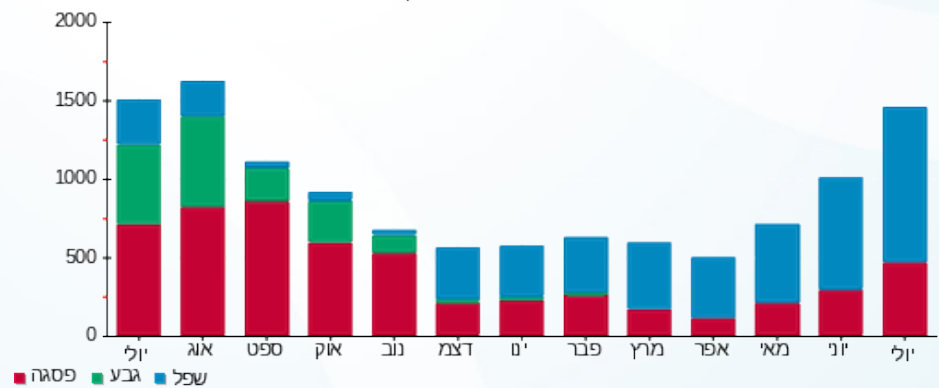

פלאש 31 - 8 - 81004061(3x40)

סה"כ לתשלום	מחיר לקוט"ש בא"ג	סה"כ צריכה בקוט"ש	קריאה נוכחית	קריאה קודמת	סוג צריכה	סוג תעריף
			31/07/23	01/07/23		פרטי חשבון עבור תאריכים:
₪ 640.30	141.31	453.11	126,120.54	125,667.43	פסגה	777
₪ 0.00	41.15	0.00	53,980.93	53,980.93	גבע	778
₪ 408.41	41.15	992.50	40,469.27	39,476.77	שפל	779

סה"כ לדייר:

שיא ביקוש	סה"כ	שפל	גבע	פסגה
0.30	1,445.61	992.50	0.00	453.11
	₪ 1,048.71	₪ 408.41	₪ 0.00	₪ 640.30

סה"כ צריכה
 סה"כ לתשלום

₪ 210.98	תשלום קבוע	
₪ 8.04	תשלום עבור גודל חיבור בKVA (3x40)	
₪ 1,267.73	סה"כ לתשלום	לא כולל מע"מ

התפלגות חיוב בש"ח לפי תעו"ז

פסגה (₪ 640.30) ■
 גבע (₪ 0.00) ■
 שפל (₪ 408.41) ■

הסטוריית צריכה בקוט"ש

פסגה ■ גבע ■ שפל