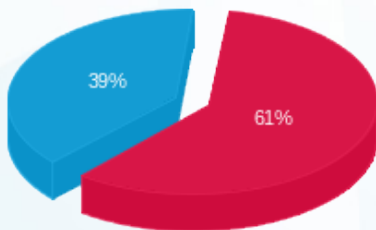

24/08/23 תאריך הפקה:
31/07/23 תאריך קריאה נוכחית:
01/07/23 תאריך קריאה קודמת:

שם דייר: פלאש 31
שם אתר: רמות מול זכרון

לקוח/ה נכבד/ה, אנו מתכבדים להגיש את חישוב צריכת החשמל לתקופה 01/07/23 - 31/07/23:

פלאש 31 - 8 - 81004061(3x40)

סה"כ לתשלום	מחיר לקוט"ש בא"ג	סה"כ צריכה בקוט"ש	קריאה נוכחית	קריאה קודמת	סוג צריכה	סוג תעריף
			31/07/23	01/07/23		פרטי חשבון עבור תאריכים:
₪ 640.30	141.31	453.11	126,120.54	125,667.43	פסגה	777
₪ 0.00	41.15	0.00	53,980.93	53,980.93	גבע	778
₪ 408.41	41.15	992.50	40,469.27	39,476.77	שפל	779

סה"כ לדייר:

שיא ביקוש	סה"כ	שפל	גבע	פסגה
0.30	1,445.61	992.50	0.00	453.11
	₪ 1,048.71	₪ 408.41	₪ 0.00	₪ 640.30

סה"כ צריכה
סה"כ לתשלום

₪ 210.98	תשלום קבוע	
₪ 8.04	תשלום עבור גודל חיבור בKVA (3x40)	
₪ 1,267.73	סה"כ לתשלום	לא כולל מע"מ

התפלגות חיוב בש"ח לפי תעו"ז