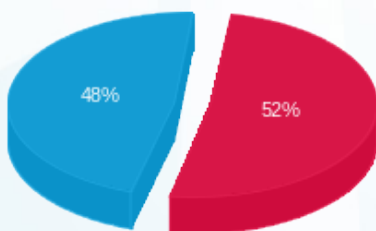

24/08/23

תאריך הפקה:

שם דייר: צומת ספרים
שם אתר: רמות מול זכרון

31/07/23

תאריך קריאה נוכחית:

01/07/23

תאריך קריאה קודמת:

לקוח/ה נכבד/ה, אנו מתכבדים להגיש את חישוב צריכת החשמל לתקופה 01/07/23 - 31/07/23:

צומת ספרים - 1 - 16254231 (3x250)

סוג תעריף	סוג צריכה	קריאה קודמת	קריאה נוכחית	סה"כ צריכה בקוט"ש	מחיר לקוט"ש בא"ג	סה"כ לתשלום
פרטי חשבון עבור תאריכים:						
777	פסגה	01/07/23	31/07/23	685.60	141.31	968.82 ₪
778	גבע	27,668.40	27,668.40	0.00	41.15	0.00 ₪
779	שפל	28,824.40	30,985.20	2,160.80	41.15	889.17 ₪

סה"כ לדייר:

פסגה	גבע	שפל	סה"כ	שיא ביקוש
685.60	0.00	2,160.80	2,846.40	11.82
968.82 ₪	0.00 ₪	889.17 ₪	1,857.99 ₪	

סה"כ צריכה
סה"כ לתשלום

210.98 ₪	תשלום קבוע	
50.25 ₪	תשלום עבור גודל חיבור בKVA (3x250)	
2,119.22 ₪	סה"כ לתשלום	לא כולל מע"מ

התפלגות חיוב בש"ח לפי תעו"ז