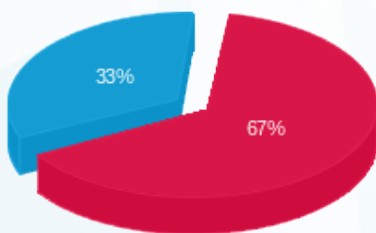

סה"כ לדייר:

פסגה	גבע	שפל	סה"כ	שיא ביקוש
57.28	0.00	96.80	154.08	44.77
₪ 80.94	₪ 0.00	₪ 39.83	₪ 120.77	

סה"כ צריכה

סה"כ לתשלום

₪ 30.00	תשלום קבוע	
₪ 0.00	תשלום עבור גודל חיבור בKVA (0x0)	
₪ 150.77	סה"כ לתשלום	לא כולל מע"מ

התפלגות חיוב בש"ח לפי תעו"ז

פסגה (₪ 80.94)
גבע (₪ 0.00)
שפל (₪ 39.83)

הסטוריית צריכה בקוט"ש