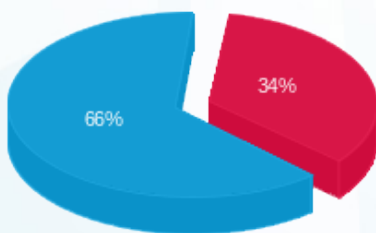

27/08/23 תאריך הפקה:
31/07/23 תאריך קריאה נוכחית:
01/07/23 תאריך קריאה קודמת:

שם דייר: קומה 24 יחי B - גלובל נט ישראל
שם אתר: ארגמן בני ברק

לקוח/ה נכבד/ה, אנו מתכבדים להגיש את חישוב צריכת החשמל לתקופה 01/07/23 - 31/07/23:

קומה 24 יחי B - גלובל נט ישראל - 1 - 19051844

סה"כ לתשלום	מחיר לקוט"ש בא"ג	סה"כ צריכה בקוט"ש	קריאה נוכחית	קריאה קודמת	סוג צריכה	סוג תעריף
			31/07/23	01/07/23	פרטי חשבון עבור תאריכים:	
103.01 ₪	141.31	72.90	16,580.30	16,507.40	פסגה	777
0.00 ₪	41.15	0.00	2,912.30	2,912.30	גבע	778
195.59 ₪	41.15	475.30	6,422.80	5,947.50	שפל	779

סה"כ לדייר:

שיא ביקוש	סה"כ	שפל	גבע	פסגה
4.34	548.20	475.30	0.00	72.90
	298.60 ₪	195.59 ₪	0.00 ₪	103.01 ₪

סה"כ צריכה
סה"כ לתשלום

30.00 ₪	תשלום קבוע	
0.00 ₪	תשלום עבור גודל חיבור בKVA (0x0)	
328.60 ₪	סה"כ לתשלום	לא כולל מע"מ

התפלגות חיוב בש"ח לפי תעו"ז