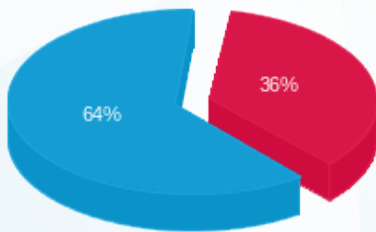

27/08/23 תאריך הפקה:
31/07/23 תאריך קריאה נוכחית:
01/07/23 תאריך קריאה קודמת:

שם דייר: קומה 28 יחי B - רמות מ.א.
שם אתר: ארגמן בני ברק

לקוח/ה נכבד/ה, אנו מתכבדים להגיש את חישוב צריכת החשמל לתקופה 01/07/23 - 31/07/23:

קומה 28 יחידה B - רמות מ.א. - 2 - 19051842

סוג תעריף	סוג צריכה	קריאה קודמת	קריאה נוכחית	סה"כ צריכה בקוט"ש	מחיר לקוט"ש בא"ג	סה"כ לתשלום
פרטי חשבון עבור תאריכים:						
777	פסגה	01/07/23	31/07/23	613.00	141.31	866.23 ₪
778	גבע	20,042.20	20,042.20	0.00	41.15	0.00 ₪
779	שפל	68,127.60	71,905.80	3,778.20	41.15	1,554.73 ₪

סה"כ לדייר:

פסגה	גבע	שפל	סה"כ	שיא ביקוש
613.00	0.00	3,778.20	4,391.20	389.78
866.23 ₪	0.00 ₪	1,554.73 ₪	2,420.96 ₪	

סה"כ צריכה
סה"כ לתשלום

30.00 ₪	תשלום קבוע	
0.00 ₪	תשלום עבור גודל חיבור בKVA (0x0)	
2,450.96 ₪	סה"כ לתשלום	לא כולל מע"מ

התפלגות חיוב בש"ח לפי תע"ז