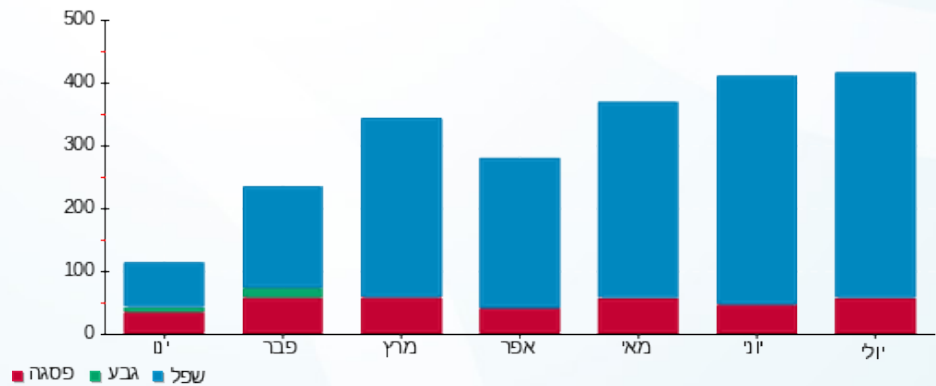

סה"כ לדייר:

פסגה	גבע	שפל	סה"כ	שיא ביקוש
53.45	0.00	359.70	413.15	65.30
₪ 75.53	₪ 0.00	₪ 148.02	₪ 223.55	

סה"כ צריכה  
סה"כ לתשלום

30.00 ₪	<b>תשלום קבוע</b>	
0.00 ₪	<b>תשלום עבור גודל חיבור בKVA (0x0)</b>	
253.55 ₪	<b>סה"כ לתשלום</b>	<b>לא כולל מע"מ</b>

התפלגות חיוב בש"ח לפי תעו"ז

■ פסגה (₪ 75.53)  
■ גבע (₪ 0.00)  
■ שפל (₪ 148.02)

הסטוריית צריכה בקוט"ש

■ פסגה ■ גבע ■ שפל