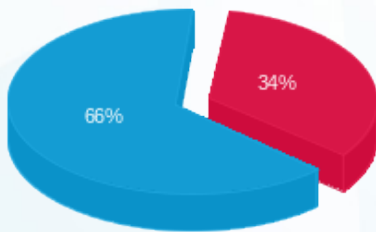

27/08/23

תאריך הפקה:

שם דייר: קומה 29 יחי F מפסק 106F - ל.ש.פ אינטרנשיונל
שם אתר: ארגמן בני ברק

31/07/23

תאריך קריאה נוכחית:

01/07/23

תאריך קריאה קודמת:

לקוח/ה נכבד/ה, אנו מתכבדים להגיש את חישוב צריכת החשמל לתקופה **01/07/23 - 31/07/23**:

קומה 29 יחי F מפסק 106F - ל.ש.פ אינטרנשיונל - 2 - 19051879

סוג תעריף	סוג צריכה	קריאה קודמת	קריאה נוכחית	סה"כ צריכה בקוט"ש	מחיר לקוט"ש בא"ג	סה"כ לתשלום
פרטי חשבון עבור תאריכים:						
777	פסגה	01/07/23	31/07/23	53.45	141.31	75.53 ₪
778	גבע	22.35	22.35	0.00	41.15	0.00 ₪
779	שפל	1,436.75	1,796.45	359.70	41.15	148.02 ₪

סה"כ לדייר:

פסגה	גבע	שפל	סה"כ	שיא ביקוש
53.45	0.00	359.70	413.15	65.30
₪ 75.53	₪ 0.00	₪ 148.02	₪ 223.55	

סה"כ צריכה
סה"כ לתשלום

30.00 ₪	תשלום קבוע	
0.00 ₪	תשלום עבור גודל חיבור בKVA (0x0)	
253.55 ₪	סה"כ לתשלום	לא כולל מע"מ

התפלגות חיוב בש"ח לפי תעו"ז