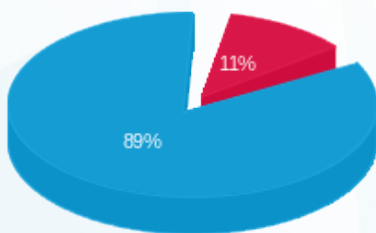

01/09/23 תאריך הפקה:
31/08/23 תאריך קריאה נוכחית:
01/08/23 תאריך קריאה קודמת:

שם דייר: ONE
שם אתר: גסין

לקוח/ה נכבד/ה, אנו מתכבדים להגיש את חישוב צריכת החשמל לתקופה 01/08/23 - 31/08/23:

ONE - (3x250)17312941 - 1

סה"כ לתשלום	מחיר לקוט"ש בא"ג	סה"כ צריכה בקוט"ש	קריאה נוכחית	קריאה קודמת	סוג צריכה	סוג תעריף
			31/08/23	01/08/23	פרטי חשבון עבור תאריכים:	
290.82 ₪	141.31	205.80	91,825.20	91,619.40	פסגה	777
0.00 ₪	41.15	0.00	16,651.60	16,651.60	גבע	778
2,238.11 ₪	41.15	5,438.90	68,445.60	63,006.70	שפל	779

סה"כ לדייר:

שיא ביקוש	סה"כ	שפל	גבע	פסגה
50.16	5,644.70	5,438.90	0.00	205.80
	2,528.92 ₪	2,238.11 ₪	0.00 ₪	290.82 ₪

סה"כ צריכה
סה"כ לתשלום

210.98 ₪	תשלום קבוע	
50.25 ₪	תשלום עבור גודל חיבור בKVA (3x250)	
2,790.16 ₪	סה"כ לתשלום	לא כולל מע"מ

התפלגות חיוב בש"ח לפי תעו"ז