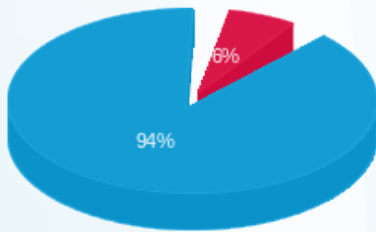

03/09/23 תאריך הפקה:
31/08/23 תאריך קריאה נוכחית:
01/08/23 תאריך קריאה קודמת:

שם דייר: אוקיינוס טעינת רכב
שם אתר: טיטניום פולג

לקוח/ה נכבד/ה, אנו מתכבדים להגיש את חישוב צריכת החשמל לתקופה 01/08/23 - 31/08/23:

אוקיינוס טעינת רכב - 1 - 20065315(0x0)

סוג תעריף	סוג צריכה	קריאה קודמת	קריאה נוכחית	סה"כ צריכה בקוט"ש	מחיר לקוט"ש בא"ג	סה"כ לתשלום
פרטי חשבון עבור תאריכים:						
777	פסגה	01/08/23	31/08/23	3.12	141.31	4.41 ₪
778	גבע	0.00	0.00	0.00	41.15	0.00 ₪
779	שפל	40.12	198.28	158.16	41.15	65.08 ₪

סה"כ לדייר:

פסגה	גבע	שפל	סה"כ	שיא ביקוש
3.12	0.00	158.16	161.28	3.87
₪ 4.41	₪ 0.00	₪ 65.08	₪ 69.49	

סה"כ צריכה
סה"כ לתשלום

₪ 60.00	תשלום קבוע	
₪ 0.00	תשלום עבור גודל חיבור בKVA (0x0)	
₪ 129.49	סה"כ	
₪ 22.01	מע"מ 17.00%	
₪ 151.51	סה"כ לתשלום	כולל מע"מ

התפלגות חיוב בש"ח לפי תעו"ז