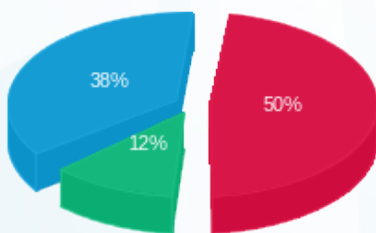

בזקל - 2 - 21055250(0x0)

סה"כ לתשלום	מחיר לקוט"ש בא"ג	סה"כ צריכה בקוט"ש	קריאה נוכחית	קריאה קודמת	סוג צריכה	סוג תעריף
			31/08/23	01/08/23	פרטי חשבון עבור תאריכים:	
1,298.64 ₪	141.31	919.00	17,370.70	16,451.70	פסגה	777
311.92 ₪	41.15	758.00	9,965.60	9,207.60	גבע	778
975.87 ₪	41.15	2,371.50	28,729.90	26,358.40	שפל	779

סה"כ לדייר:

שיא ביקוש	סה"כ	שפל	גבע	פסגה
8.02	4,048.50	2,371.50	758.00	919.00
	2,586.43 ₪	975.87 ₪	311.92 ₪	1,298.64 ₪

סה"כ צריכה

סה"כ לתשלום

210.98 ₪	תשלום קבוע	
0.00 ₪	תשלום עבור גודל חיבור בKVA (0x0)	
2,797.41 ₪	סה"כ לתשלום	לא כולל מע"מ

התפלגות חיוב בש"ח לפי תעו"ז

■ פסגה (1,298.64 ₪)
■ גבע (311.92 ₪)
■ שפל (975.87 ₪)

הסטוריית צריכה בקוט"ש