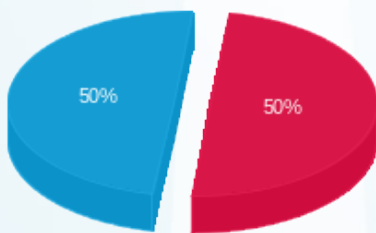

סה"כ לדייר:

פסגה	גבע	שפל	סה"כ	שיא ביקוש
583.00	0.00	1,988.84	2,571.84	10.13
823.84 ₪	0.00 ₪	818.41 ₪	1,642.24 ₪	

סה"כ צריכה

סה"כ לתשלום

137.00 ₪	תשלום קבוע תשלום עבור גודל חיבור בKVA (3x40) סה"כ מע"מ 17.00%	סה"כ לתשלום
8.04 ₪		
1,787.29 ₪		
303.84 ₪		
2,091.12 ₪		כולל מע"מ

התפלגות חיוב בש"ח לפי תעו"ז

פסגה (823.84 ₪)
גבע (0.00 ₪)
שפל (818.41 ₪)

הסטוריית צריכה בקוט"ש