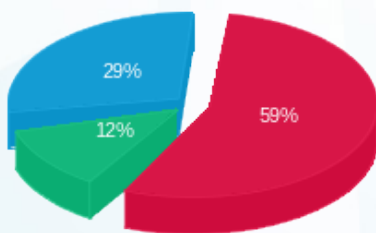

טיימס סקוור - 2 - 18170571(0x0)

סוג תעריף	סוג צריכה	קריאה קודמת	קריאה נוכחית	סה"כ צריכה בקוט"ש	מחיר לקוט"ש בא"ג	סה"כ לתשלום
פרטי חשבון עבור תאריכים:						
		01/08/23	31/08/23			
777	פסגה	65,736.70	66,733.40	996.70	141.31	1,408.44 ₪
778	גבע	31,455.60	32,162.10	706.50	41.15	290.72 ₪
779	שפל	85,062.30	86,773.90	1,711.60	41.15	704.32 ₪

סה"כ לדייר:

פסגה	גבע	שפל	סה"כ	שיא ביקוש
996.70	706.50	1,711.60	3,414.80	11.08
1,408.44 ₪	290.72 ₪	704.32 ₪	2,403.48 ₪	

סה"כ צריכה

סה"כ לתשלום

210.98 ₪	תשלום קבוע	
0.00 ₪	תשלום עבור גודל חיבור בKVA (0x0)	
2,614.46 ₪	סה"כ לתשלום	לא כולל מע"מ

התפלגות חיוב בש"ח לפי תעו"ז

■ פסגה (1,408.44 ₪)
■ גבע (290.72 ₪)
■ שפל (704.32 ₪)

הסטוריית צריכה בקוט"ש

■ פסגה ■ גבע ■ שפל