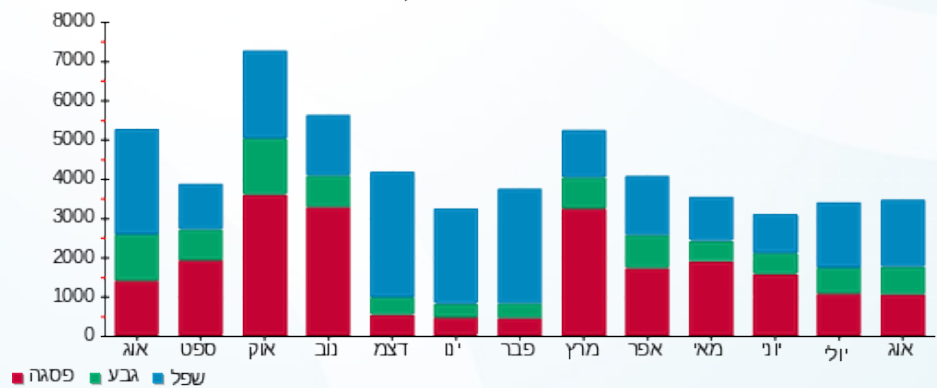

טיימס סקוור - 2 - 18170571(0x0)

סוג תעריף	סוג צריכה	קריאה קודמת	קריאה נוכחית	סה"כ צריכה בקוט"ש	מחיר לקוט"ש בא"ג	סה"כ לתשלום
פרטי חשבון עבור תאריכים:						
		01/08/23	31/08/23			
777	פסגה	65,736.70	66,733.40	996.70	141.31	1,408.44 ₪
778	גבע	31,455.60	32,162.10	706.50	41.15	290.72 ₪
779	שפל	85,062.30	86,773.90	1,711.60	41.15	704.32 ₪

סה"כ לדייר:

פסגה	גבע	שפל	סה"כ	שיא ביקוש
996.70	706.50	1,711.60	3,414.80	11.08
1,408.44 ₪	290.72 ₪	704.32 ₪	2,403.48 ₪	

סה"כ צריכה

סה"כ לתשלום

210.98 ₪	תשלום קבוע	
0.00 ₪	תשלום עבור גודל חיבור בKVA (0x0)	
2,614.46 ₪	סה"כ לתשלום	לא כולל מע"מ

התפלגות חיוב בש"ח לפי תעו"ז

■ פסגה (1,408.44 ₪)
■ גבע (290.72 ₪)
■ שפל (704.32 ₪)

הסטוריית צריכה בקוט"ש

■ פסגה ■ גבע ■ שפל