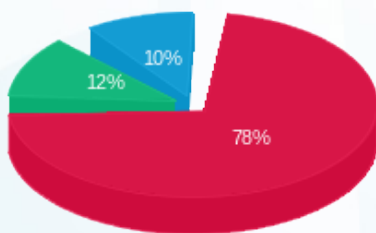

03/09/23 תאריך הפקה:
31/08/23 תאריך קריאה נוכחית:
01/08/23 תאריך קריאה קודמת:

שם דייר: *פז צומת ראם - פנצ'ריה ראשי
שם אתר: פז

לקוח/ה נכבד/ה, אנו מתכבדים להגיש את חישוב צריכת החשמל לתקופה 01/08/23 - 31/08/23:

פז צומת ראם - פנצ'ריה - 1 - 22344590 (3x40)

סה"כ לתשלום	מחיר לקוט"ש בא"ג	סה"כ צריכה בקוט"ש	קריאה נוכחית	קריאה קודמת	סוג צריכה	סוג תעריף
			31/08/23	01/08/23		פרטי חשבון עבור תאריכים:
220.79 ₪	141.31	156.25	297.40	141.15	פסגה	777
33.21 ₪	41.15	80.71	154.40	73.69	גבע	778
29.68 ₪	41.15	72.12	143.50	71.38	שפל	779

סה"כ לדייר:

שיא ביקוש	סה"כ	שפל	גבע	פסגה
3.96	309.08	72.12	80.71	156.25
	283.68 ₪	29.68 ₪	33.21 ₪	220.79 ₪

סה"כ צריכה
סה"כ לתשלום

210.98 ₪	תשלום קבוע	
8.04 ₪	תשלום עבור גודל חיבור בKVA (3x40)	
502.70 ₪	סה"כ לתשלום	לא כולל מע"מ

התפלגות חיוב בש"ח לפי תעו"ז