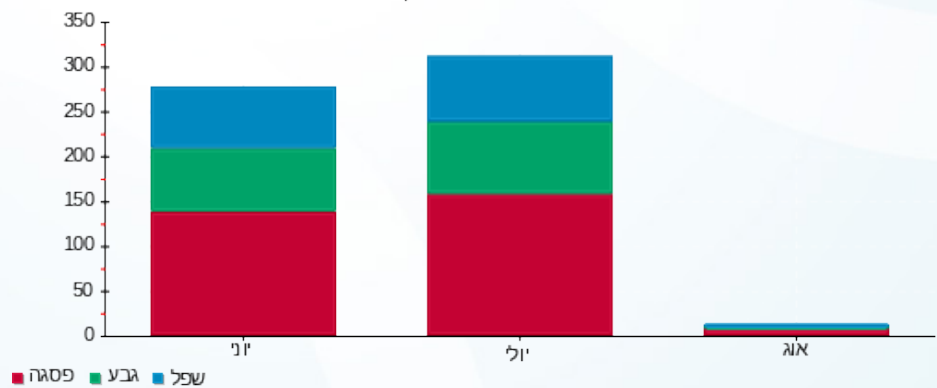

סה"כ לדייר:

שיא ביקוש	סה"כ	שפל	גבע	פסגה
3.96	309.08	72.12	80.71	156.25
	283.68 ₪	29.68 ₪	33.21 ₪	220.79 ₪

סה"כ צריכה  
 סה"כ לתשלום

210.98 ₪	<b>תשלום קבוע</b>	
8.04 ₪	<b>תשלום עבור גודל חיבור בKVA (3x40)</b>	
502.70 ₪	<b>סה"כ לתשלום</b>	<b>לא כולל מע"מ</b>

התפלגות חיוב בש"ח לפי תעו"ז

פסגה (220.79 ₪) ■  
 גבע (33.21 ₪) ■  
 שפל (29.68 ₪) ■

הסטוריית צריכה בקוט"ש

פסגה ■ גבע ■ שפל