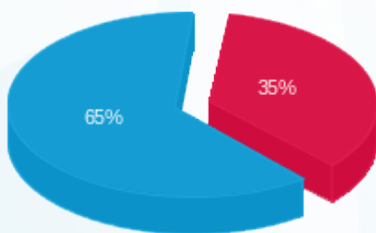

03/09/23 תאריך הפקה:
31/08/23 תאריך קריאה נוכחית:
01/08/23 תאריך קריאה קודמת:

שם דייר: קומה 06 - עולם קטן
שם אתר: מרכז אורנים כנפי נשרים

לקוח/ה נכבד/ה, אנו מתכבדים להגיש את חישוב צריכת החשמל לתקופה 01/08/23 - 31/08/23:

קומה 06 - עולם קטן - 4 - 20065327(3x25)

סוג תעריף	סוג צריכה	קריאה קודמת	קריאה נוכחית	סה"כ צריכה בקוט"ש	מחיר לקוט"ש בא"ג	סה"כ לתשלום
פרטי חשבון עבור תאריכים:						
777	פסגה	01/08/23	31/08/23	36.95	141.31	₪ 52.21
778	גבע	90.35	90.35	0.00	41.15	₪ 0.00
779	שפל	2,121.40	2,352.20	230.80	41.15	₪ 94.97

סה"כ לדייר:

פסגה	גבע	שפל	סה"כ	שיא ביקוש
36.95	0.00	230.80	267.75	2.10
₪ 52.21	₪ 0.00	₪ 94.97	₪ 147.19	

סה"כ צריכה
סה"כ לתשלום

210.98	תשלום קבוע	
5.03	תשלום עבור גודל חיבור בKVA (3x25)	
363.19	סה"כ לתשלום	לא כולל מע"מ

התפלגות חיוב בש"ח לפי תעו"ז