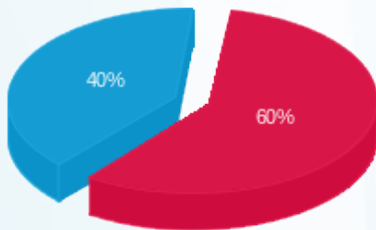

סה"כ לדייר:

פסגה	גבע	שפל	סה"כ	שיא ביקוש
61.56	0.00	140.24	201.80	1.73
86.99 ₪	0.00 ₪	57.71 ₪	144.70 ₪	

סה"כ צריכה
 סה"כ לתשלום

210.98 ₪	תשלום קבוע תשלום עבור גודל חיבור בKVA (3x40) סה"כ מע"מ 17.00%
8.04 ₪	
363.72 ₪	
61.83 ₪	
425.55 ₪	סה"כ לתשלום

כולל מע"מ

התפלגות חיוב בש"ח לפי תעו"ז

פסגה (86.99 ₪)
 גבע (0.00 ₪)
 שפל (57.71 ₪)

הסטוריית צריכה בקוט"ש