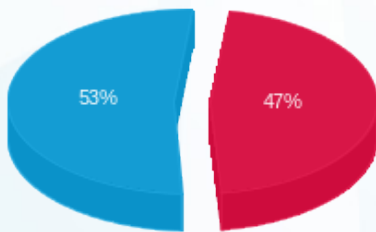

03/09/23 תאריך הפקה:
31/08/23 תאריך קריאה נוכחית:
01/08/23 תאריך קריאה קודמת:

שם דייר: גן דבש
שם אתר: קניון הכיכר

לקוח/ה נכבד/ה, אנו מתכבדים להגיש את חישוב צריכת החשמל לתקופה 01/08/23 - 31/08/23:

גן דבש - 4 - 18029659 (3x80)

סוג תעריף	סוג צריכה	קריאה קודמת	קריאה נוכחית	סה"כ צריכה בקוט"ש	מחיר לקוט"ש בא"ג	סה"כ לתשלום
פרטי חשבון עבור תאריכים:						
777	פסגה	01/08/23	31/08/23	735.84	141.31	1,039.82 ₪
778	גבע	3,407.70	3,407.70	0.00	41.15	0.00 ₪
779	שפל	10,304.22	13,106.58	2,802.36	41.15	1,153.17 ₪

סה"כ לדייר:

פסגה	גבע	שפל	סה"כ	שיא ביקוש
735.84	0.00	2,802.36	3,538.20	15.54
1,039.82 ₪	0.00 ₪	1,153.17 ₪	2,192.99 ₪	

סה"כ צריכה
סה"כ לתשלום

210.98 ₪	תשלום קבוע	
16.08 ₪	תשלום עבור גודל חיבור בKVA (3x80)	
2,420.05 ₪	סה"כ לתשלום	לא כולל מע"מ

התפלגות חיוב בש"ח לפי תע"ז