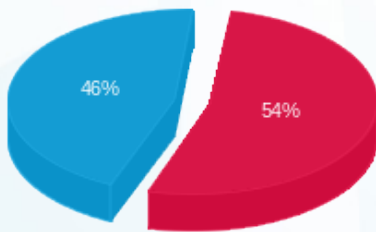

03/09/23 תאריך הפקה:
31/08/23 תאריך קריאה נוכחית:
01/08/23 תאריך קריאה קודמת:

שם דייר: חנות 109 - עולם הממתקים
שם אתר: קניון הכיכר

לקוח/ה נכבד/ה, אנו מתכבדים להגיש את חישוב צריכת החשמל לתקופה 01/08/23 - 31/08/23:

חנות 109 - עולם הממתקים - 5 - 18235145 (3x60)

סוג תעריף	סוג צריכה	קריאה קודמת	קריאה נוכחית	סה"כ צריכה בקוט"ש	מחיר לקוט"ש בא"ג	סה"כ לתשלום
פרטי חשבון עבור תאריכים:						
777	פסגה	01/08/23	31/08/23	1,978.40	141.31	2,795.68 ₪
778	גבע	20,729.70	20,729.70	0.00	41.15	0.00 ₪
779	שפל	62,762.70	68,507.80	5,745.10	41.15	2,364.11 ₪

סה"כ לדייר:

פסגה	גבע	שפל	סה"כ	שיא ביקוש
1,978.40	0.00	5,745.10	7,723.50	17.67
2,795.68 ₪	0.00 ₪	2,364.11 ₪	5,159.79 ₪	

סה"כ צריכה
סה"כ לתשלום

210.98 ₪	תשלום קבוע	
12.06 ₪	תשלום עבור גודל חיבור בKVA (3x60)	
5,382.83 ₪	סה"כ לתשלום	לא כולל מע"מ

התפלגות חיוב בש"ח לפי תעו"ז