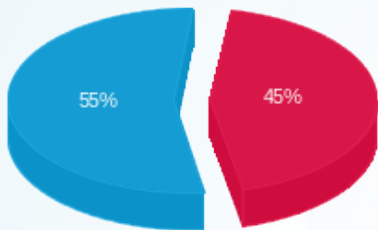

סה"כ לדירה:

פסגה	גבע	שפל	סה"כ	שיא ביקוש
2,638.90	0.00	10,918.80	13,557.70	16.89
₪ 3,729.03	₪ 0.00	₪ 4,493.09	₪ 8,222.12	

סה"כ צריכה

סה"כ לתשלום

₪ 25.00	תשלום קבוע	
₪ 93.07	תשלום עבור גודל חיבור בKVA (3x463)	
₪ 8,340.18	סה"כ לתשלום	לא כולל מע"מ

התפלגות חיוב בש"ח לפי תע"ז